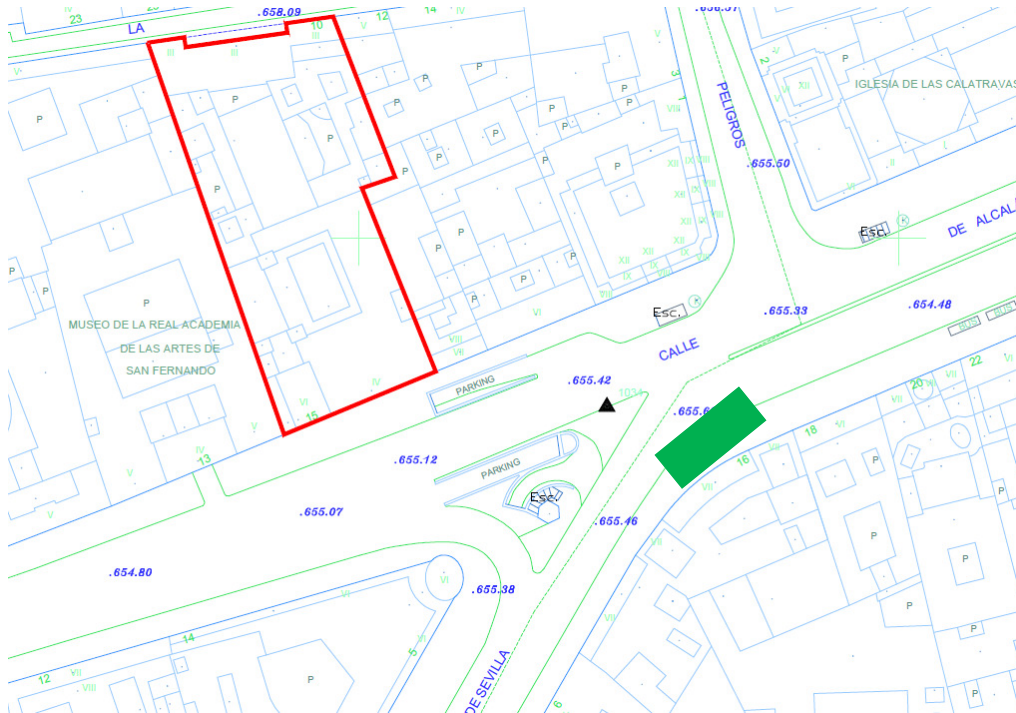

PUNTO DE REUNIÓN EXTERIOR

MEDIDAS PREVENTIVAS-CONSIGNAS GENERALES Y NORMAS DE ACTUACIÓN EN CASO DE EMERGENCIA

CASINO DE MADRID
CALLE ALCALA Nº 15
28014 MADRID

PUNTO DE REUNIÓN EXTERIOR

**ESQUINA CALLE ALCALA CON CALLE SEVILLA
(A LA ALTURA DE ALCALA 16)**