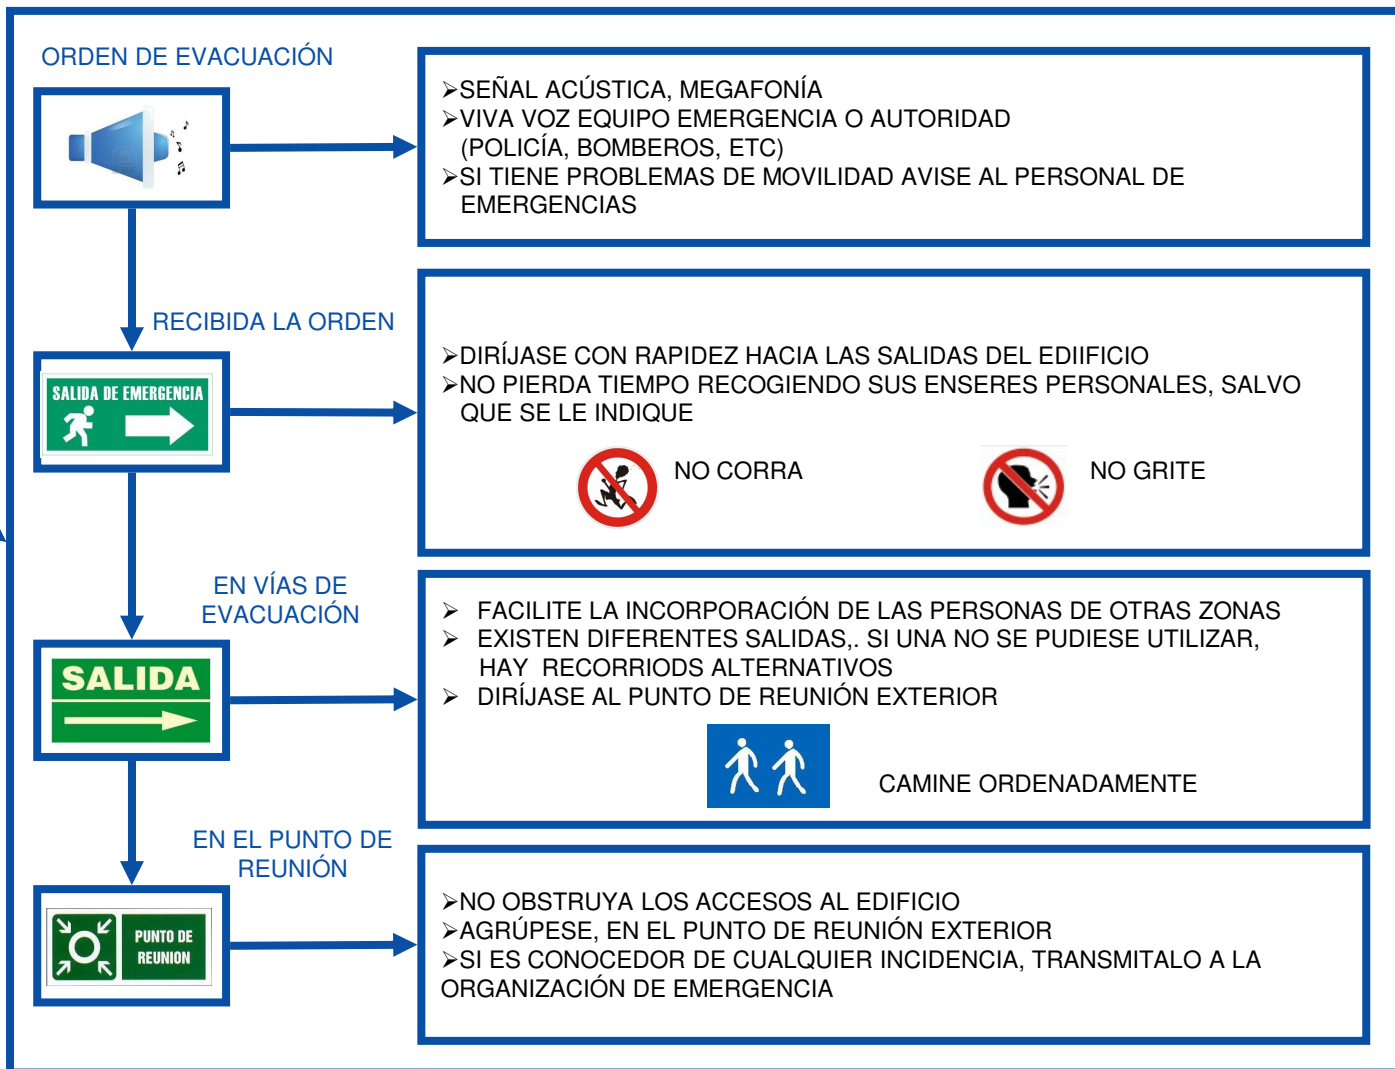

PUNTO DE REUNIÓN EXTERIOR

MEDIDAS PREVENTIVAS-CONSIGNAS GENERALES Y NORMAS DE ACTUACIÓN EN CASO DE EMERGENCIA

CASINO DE MADRID
CALLE ALCALA Nº 15
28014 MADRID

PUNTO DE REUNIÓN EXTERIOR

**ESQUINA CALLE ALCALA CON CALLE SEVILLA
(A LA ALTURA DE ALCALA 16)**

AGRUPESE y permanezca ahí hasta recibir instrucciones.
NO INTENTE VOLVER A ENTRAR hasta que se le indique

CONSIGNAS:

- HAGA POR CONOCER EL CENTRO, SUS VIAS DE EVACUACION Y LA UBICACIÓN DE LOS MEDIOS DE EXTINCION.
- SIGA, EN TODO MOMENTO, LAS INSTRUCCIONES QUE PUEDA RECIBIR DE LA ORGANIZACIÓN DE EMERGENCIA.
- SI SE ENCUENTRA ALGÚN PAQUETE U OBJETO SOSPECHOSO, **NO LO MANIPULE**. PÓNGALO EN CONOCIMIENTO DE LA ORGANIZACIÓN
- NO SOBRECARGUE LAS TOMAS DE CORRIENTE.
- NO ALMACENE NI PONGA MATERIAL COMBUSTIBLE PRÓXIMO A CUADROS ELÉCTRICOS O FOCOS DE CALOR.
- DEJE EXPEDITAS LAS VIAS DE PASO Y EVACUACION.
- RESPETE LA PROHIBICIÓN DE FUMAR EN LAS INSTALACIONES.
- SI DESCUBRE UN SINIESTRO, AVISE RÁPIDAMENTE AL CENTRO DE COMUNICACIONES
- MANTENGA LA CALMA EN TODO MOMENTO Y ACTUE CON SERENIDAD Y NATURALIDAD
- SI EL SINIESTRO ES UN INCENDIO, CIERRE LAS PUERTAS QUE ATRAVIESE DURANTE LA EVACUACIÓN.